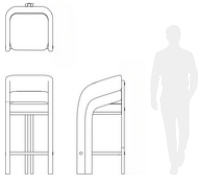

### DIMENSIONS | BAR CHAIR

WIDTH	53 cm   20,8"	SEAT WIDTH	42,8 cm   16,8"	VOLUME	0,47 m³
DEPTH	53,6 cm   21,1"	SEAT DEPTH	40,5 cm   15,9"		
HEIGHT	1110 cm   43,3"	SEAT HEIGHT	80 cm   31,4"		

### DIMENSIONS | COUNTER CHAIR

WIDTH	53 cm   20,8"	SEAT WIDTH	42,8 cm   16,8"	VOLUME	0,43 m³
DEPTH	53,6 cm   21,1"	SEAT DEPTH	40,5 cm   15,9"		
HEIGHT	100 cm   39,3"	SEAT HEIGHT	70 cm   27,5"		