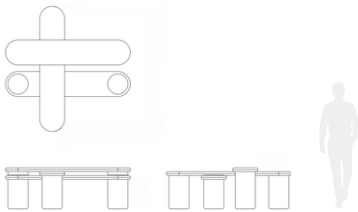

MURANTI  
MURANTI

PEGGY | CENTER TABLE

TECHNICAL DRAWING

DIMENSIONS

WIDTH 100 cm | 39,3"  
DEPTH 100 cm | 39,3"  
HEIGHT 41,5 cm | 16,3"  
VOLUME 0,66 m³

DIMENSIONS

WIDTH 130 cm | 51,1"  
DEPTH 130 cm | 51,1"  
HEIGHT 41,5 cm | 16,3"  
VOLUME 1,09 m³