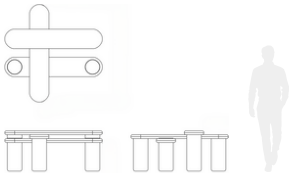

MURANTI  
MURANTI

PEGGY | CENTER TABLE

TECHNICAL DRAWING

DIMENSIONS

WIDTH 100 cm | 39,3"  
DEPTH 100 cm | 39,3"  
HEIGHT 41,5 cm | 16,3"  
VOLUME 0,66 m³

DIMENSIONS

WIDTH 130 cm | 51,1"  
DEPTH 130 cm | 51,1"  
HEIGHT 41,5 cm | 16,3"  
VOLUME 1,09 m³