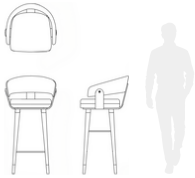

### SEATTLE | BAR & COUNTER CHAIR

#### DIMENSIONS | BAR CHAIR

WIDTH 55,2 cm | 21,7"  
DEPTH 51,5 cm | 20,2"  
HEIGHT 105 cm | 41,3"

SEAT WIDTH 44,2 cm | 17,4"  
SEAT DEPTH 42,5 cm | 16,7"  
SEAT HEIGHT 80 cm | 31,4"

VOLUME 0,46 m<sup>3</sup>

#### DIMENSIONS | COUNTER CHAIR

WIDTH 55,2 cm | 21,7"  
DEPTH 51,5 cm | 20,2"  
HEIGHT 95 cm | 37,4"

SEAT WIDTH 44,2cm | 17,4"  
SEAT DEPTH 42,5 cm | 16,7"  
SEAT HEIGHT 70 cm | 27,5"

VOLUME 0,42 m<sup>3</sup>